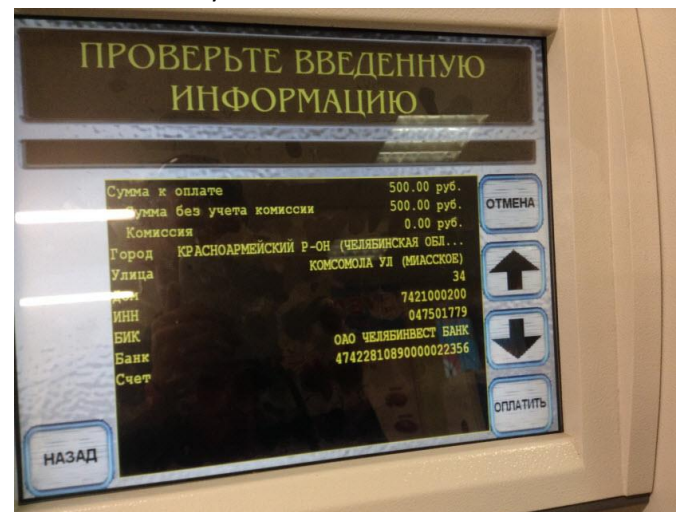

10. Пролистайте стрелками вниз до строки «ООО РЕД-ТЕЛЕКОМ» и нажмите «ПРОДОЛЖИТЬ»

11. Введите сумму платежа и нажмите кнопку «ПОДТВЕРДИТЬ»

13. Нажмите кнопку «ПРОДОЛЖИТЬ»

12. Нажмите кнопку «ПРОДОЛЖИТЬ»

14. Нажмите кнопку «ОПЛАТИТЬ»