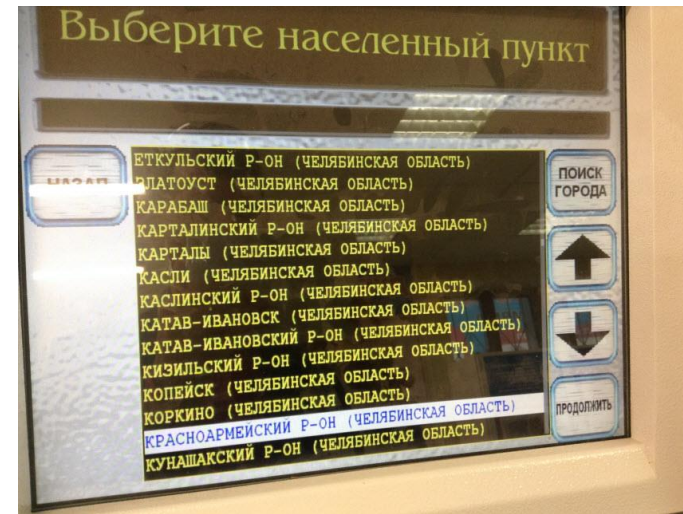

## Инструкция по оплате услуг Ред-телеком по системе «Город» используя терминал ОАО «Сбербанк России»

Терминалы ОАО «Сбербанк России» расположены в селе Миасское по следующим адресам:

1. ул. Кирова, 40, магазин «Дикси»
2. ул. Ленина, 15, магазин «Дикси»
3. ул. Садовая, 5, отделение Сбербанка

1. В главном окне терминала выберите пункт «СИСТЕМА ГОРОД»

2. Введите номер любого своего сотового телефона

3. Выберите пункт «ПОИСК ПО АДРЕСУ «СИСТЕМА ГОРОД»»

5. Выберите Красноармейский район и нажмите «ПРОДОЛЖИТЬ»

4. Нажмите «ПРОДОЛЖИТЬ»

6. Введите название улицы и нажмите «ВВОД»

7. Выберите улицу в своем населенном пункте и нажмите «ВВОД»

8. Введите номер дома и нажмите кнопку «ВВОД»

9. Введите номер квартиры.

Если она отсутствует, оставьте поле пустым и нажмите «ВВОД»