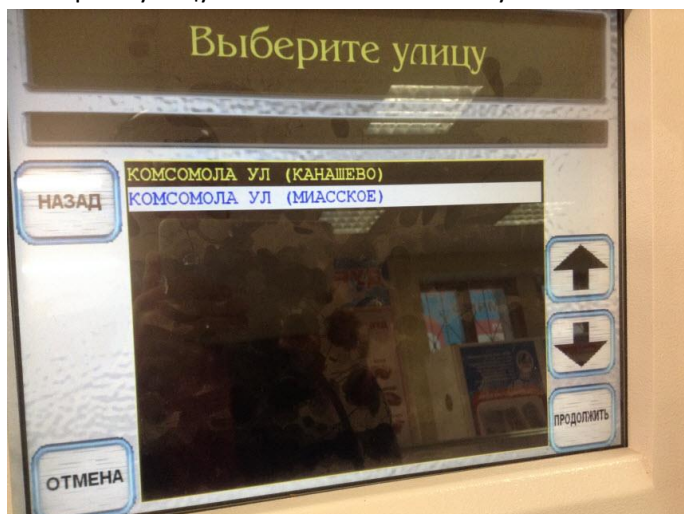

## Инструкция по оплате услуг Ред-телеком по системе «Город» используя терминал ОАО «Сбербанк России»

Терминалы ОАО «Сбербанк России» расположены в селе Миасское по следующим адресам:

1. ул. Кирова, 40, магазин «Дикси»
2. ул. Ленина, 15, магазин «Дикси»
3. ул. Садовая, 5, отделение Сбербанка

1. В главном окне терминала выберите пункт «СИСТЕМА ГОРОД»

2. Введите номер любого своего сотового телефона

3. Выберите пункт «ПОИСК ПО АДРЕСУ «СИСТЕМА ГОРОД»»

5. Выберите Красноармейский район и нажмите «ПРОДОЛЖИТЬ»

4. Нажмите «ПРОДОЛЖИТЬ»

6. Введите название улицы и нажмите «ВВОД»

7. Выберите улицу в своем населенном пункте и нажмите «ВВОД»

8. Введите номер дома и нажмите кнопку «ВВОД»

9. Введите номер квартиры.

Если она отсутствует, оставьте поле пустым и нажмите «ВВОД»