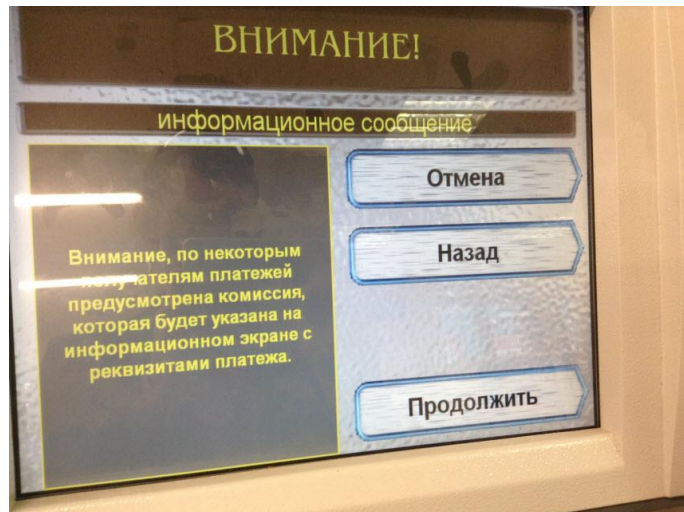

4. Нажмите «ПРОДОЛЖИТЬ»