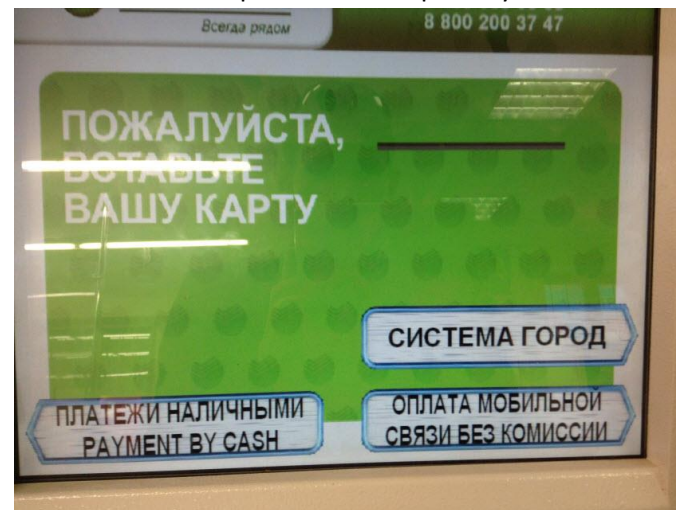

## Инструкция по оплате услуг Ред-телеком по системе «Город» используя терминал ОАО «Сбербанк России»

Терминалы ОАО «Сбербанк России» расположены в селе Миасское по следующим адресам:

1. ул. Кирова, 40, магазин «Дикси»
2. ул. Ленина, 15, магазин «Дикси»
3. ул. Садовая, 5, отделение Сбербанка

1. В главном окне терминала выберите пункт «СИСТЕМА ГОРОД»

2. Введите номер любого своего сотового телефона

3. Выберите пункт «ПОИСК ПО АДРЕСУ «СИСТЕМА ГОРОД»»

5. Выберите Красноармейский район и нажмите «ПРОДОЛЖИТЬ»