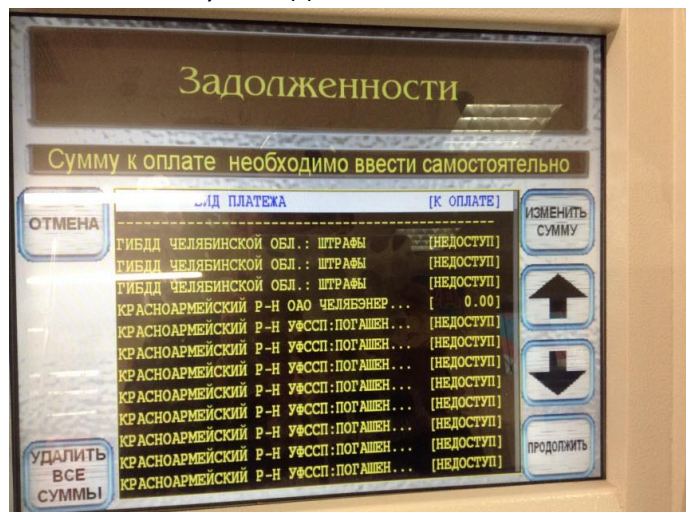

4. Нажмите «ПРОДОЛЖИТЬ»

6. Введите название улицы и нажмите «ВВОД»

7. Выберите улицу в своем населенном пункте и нажмите «ВВОД»

8. Введите номер дома и нажмите кнопку «ВВОД»

9. Введите номер квартиры.

Если она отсутствует, оставьте поле пустым и нажмите «ВВОД»

10. Пролистайте стрелками вниз до строки «ООО РЕД-ТЕЛЕКОМ» и нажмите «ПРОДОЛЖИТЬ»

11. Введите сумму платежа и нажмите кнопку «ПОДТВЕРДИТЬ»

13. Нажмите кнопку «ПРОДОЛЖИТЬ»

12. Нажмите кнопку «ПРОДОЛЖИТЬ»

14. Нажмите кнопку «ОПЛАТИТЬ»