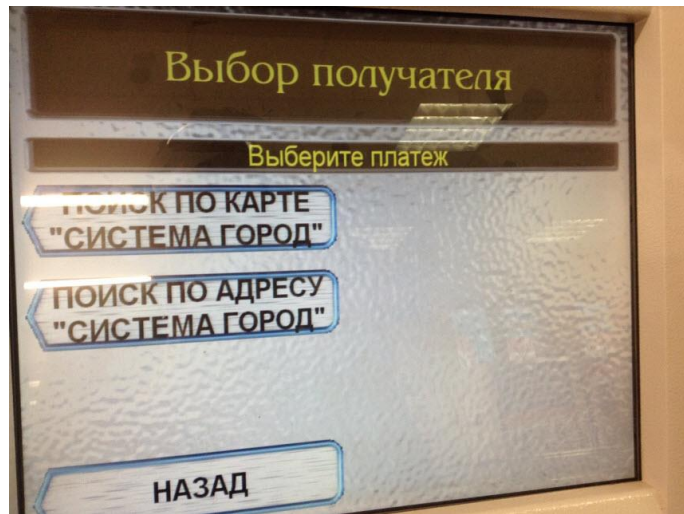

3. Выберите пункт «ПОИСК ПО АДРЕСУ «СИСТЕМА ГОРОД»»