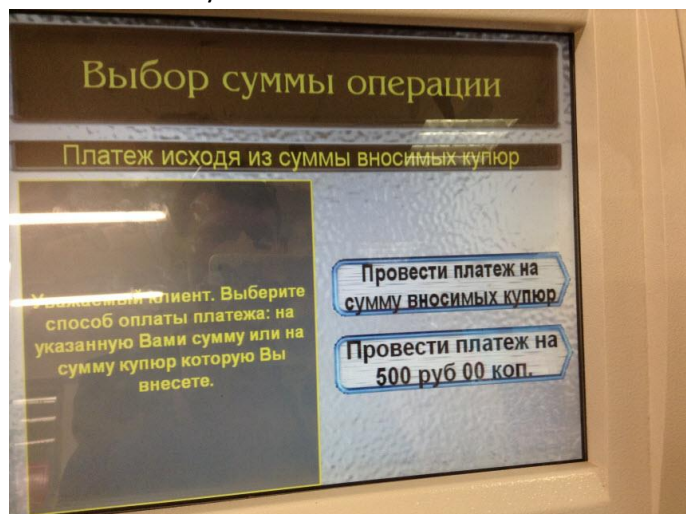

15. Нажмите кнопку «ПРОВЕСТИ ПЛАТЕЖ НА СУММУ ВНОСИМЫХ КУПЮР»