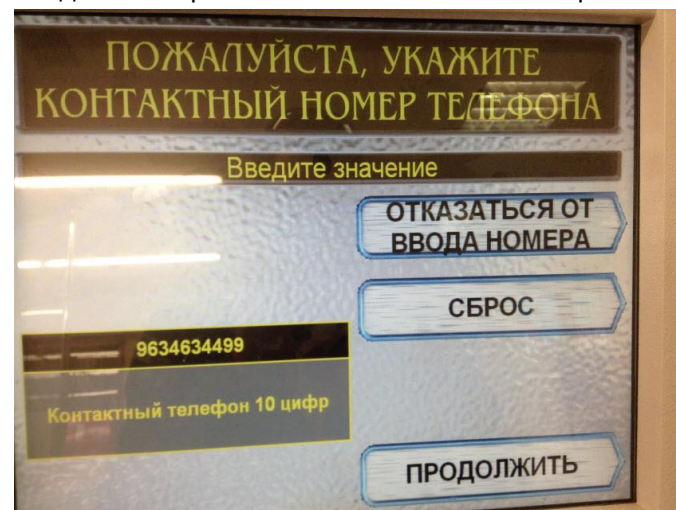

2. Введите номер любого своего сотового телефона